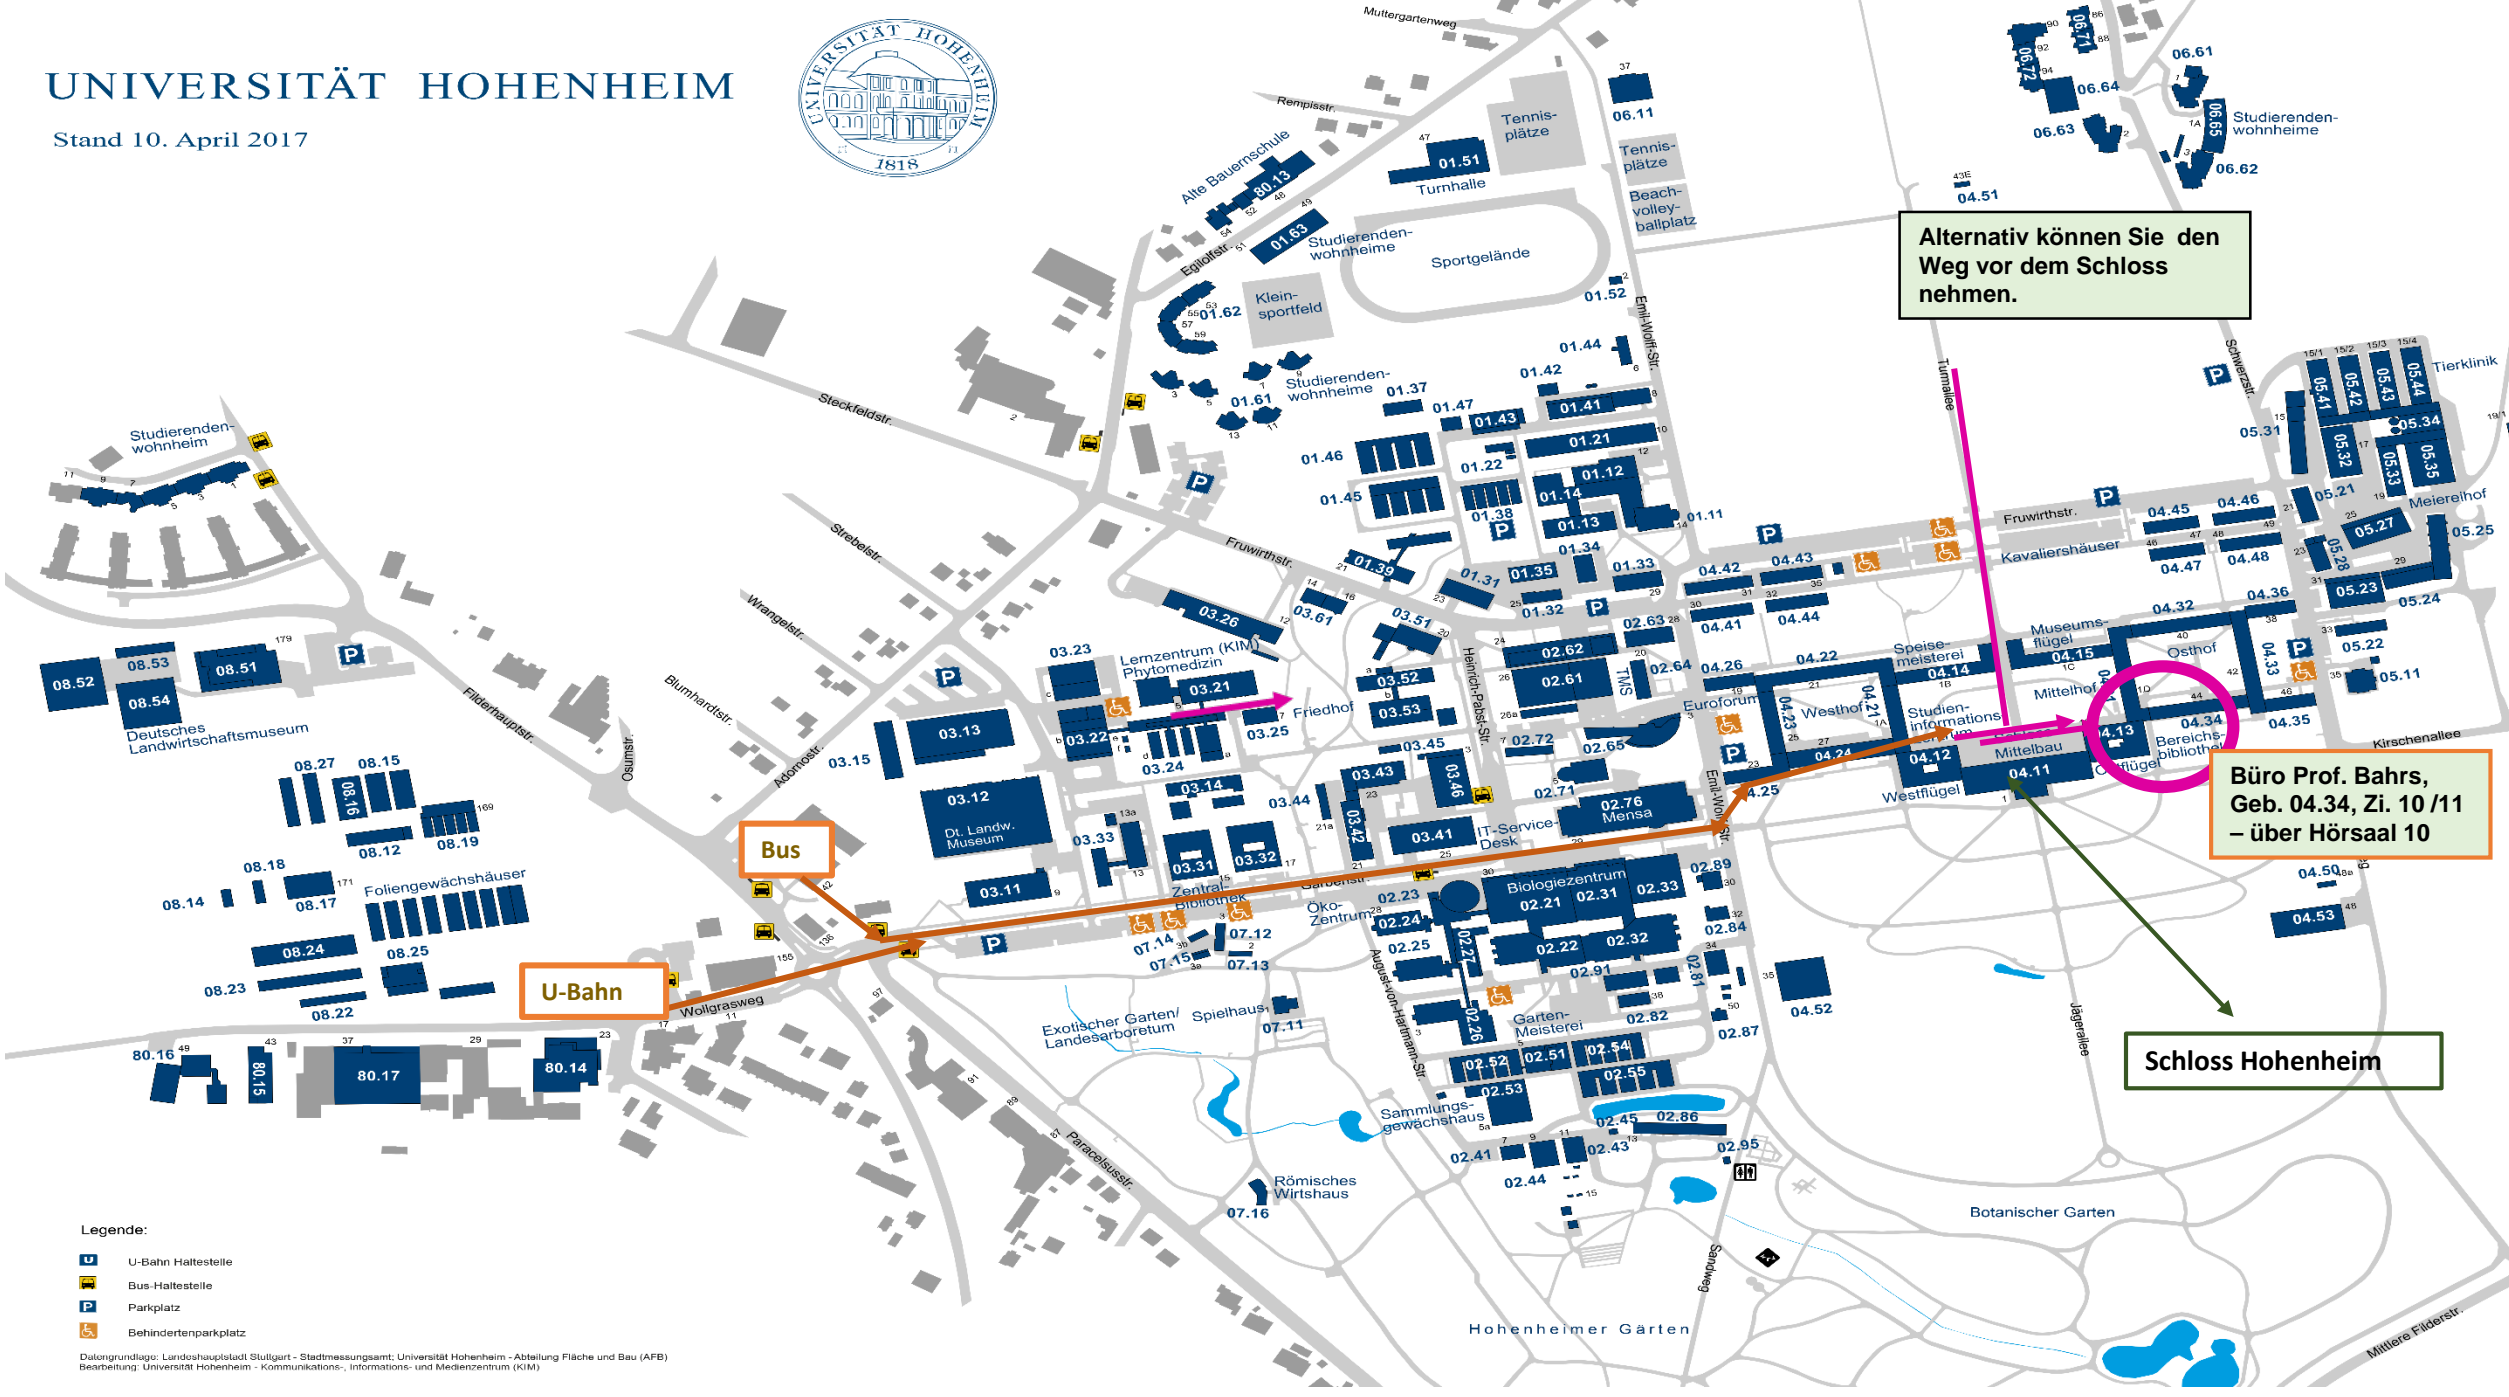

UNIVERSITÄT HOHENHEIM

Stand 10. April 2017

Alternativ können Sie den Weg vor dem Schloss nehmen.

Büro Prof. Bahrs, Geb. 04.34, Zi. 10/11 – über Hörsaal 10

Schloss Hohenheim

- Legende:
- U-Bahn Haltestelle
 - Bus-Haltestelle
 - Parkplatz
 - Behindertenparkplatz

UNIVERSITÄT HOHENHEIM

Stand 10. April 2017

Alternatively, you may choose the route in front of the castle.

Office Prof. Bahrs, Bldg. 04.34, Room. 10 / 11 (above lecture room HS 10)

Hohenheim Castle

- Legende:
- U-Bahn Haltestelle
 - Bus Haltestelle
 - Parkplatz
 - Behindertenparkplatz