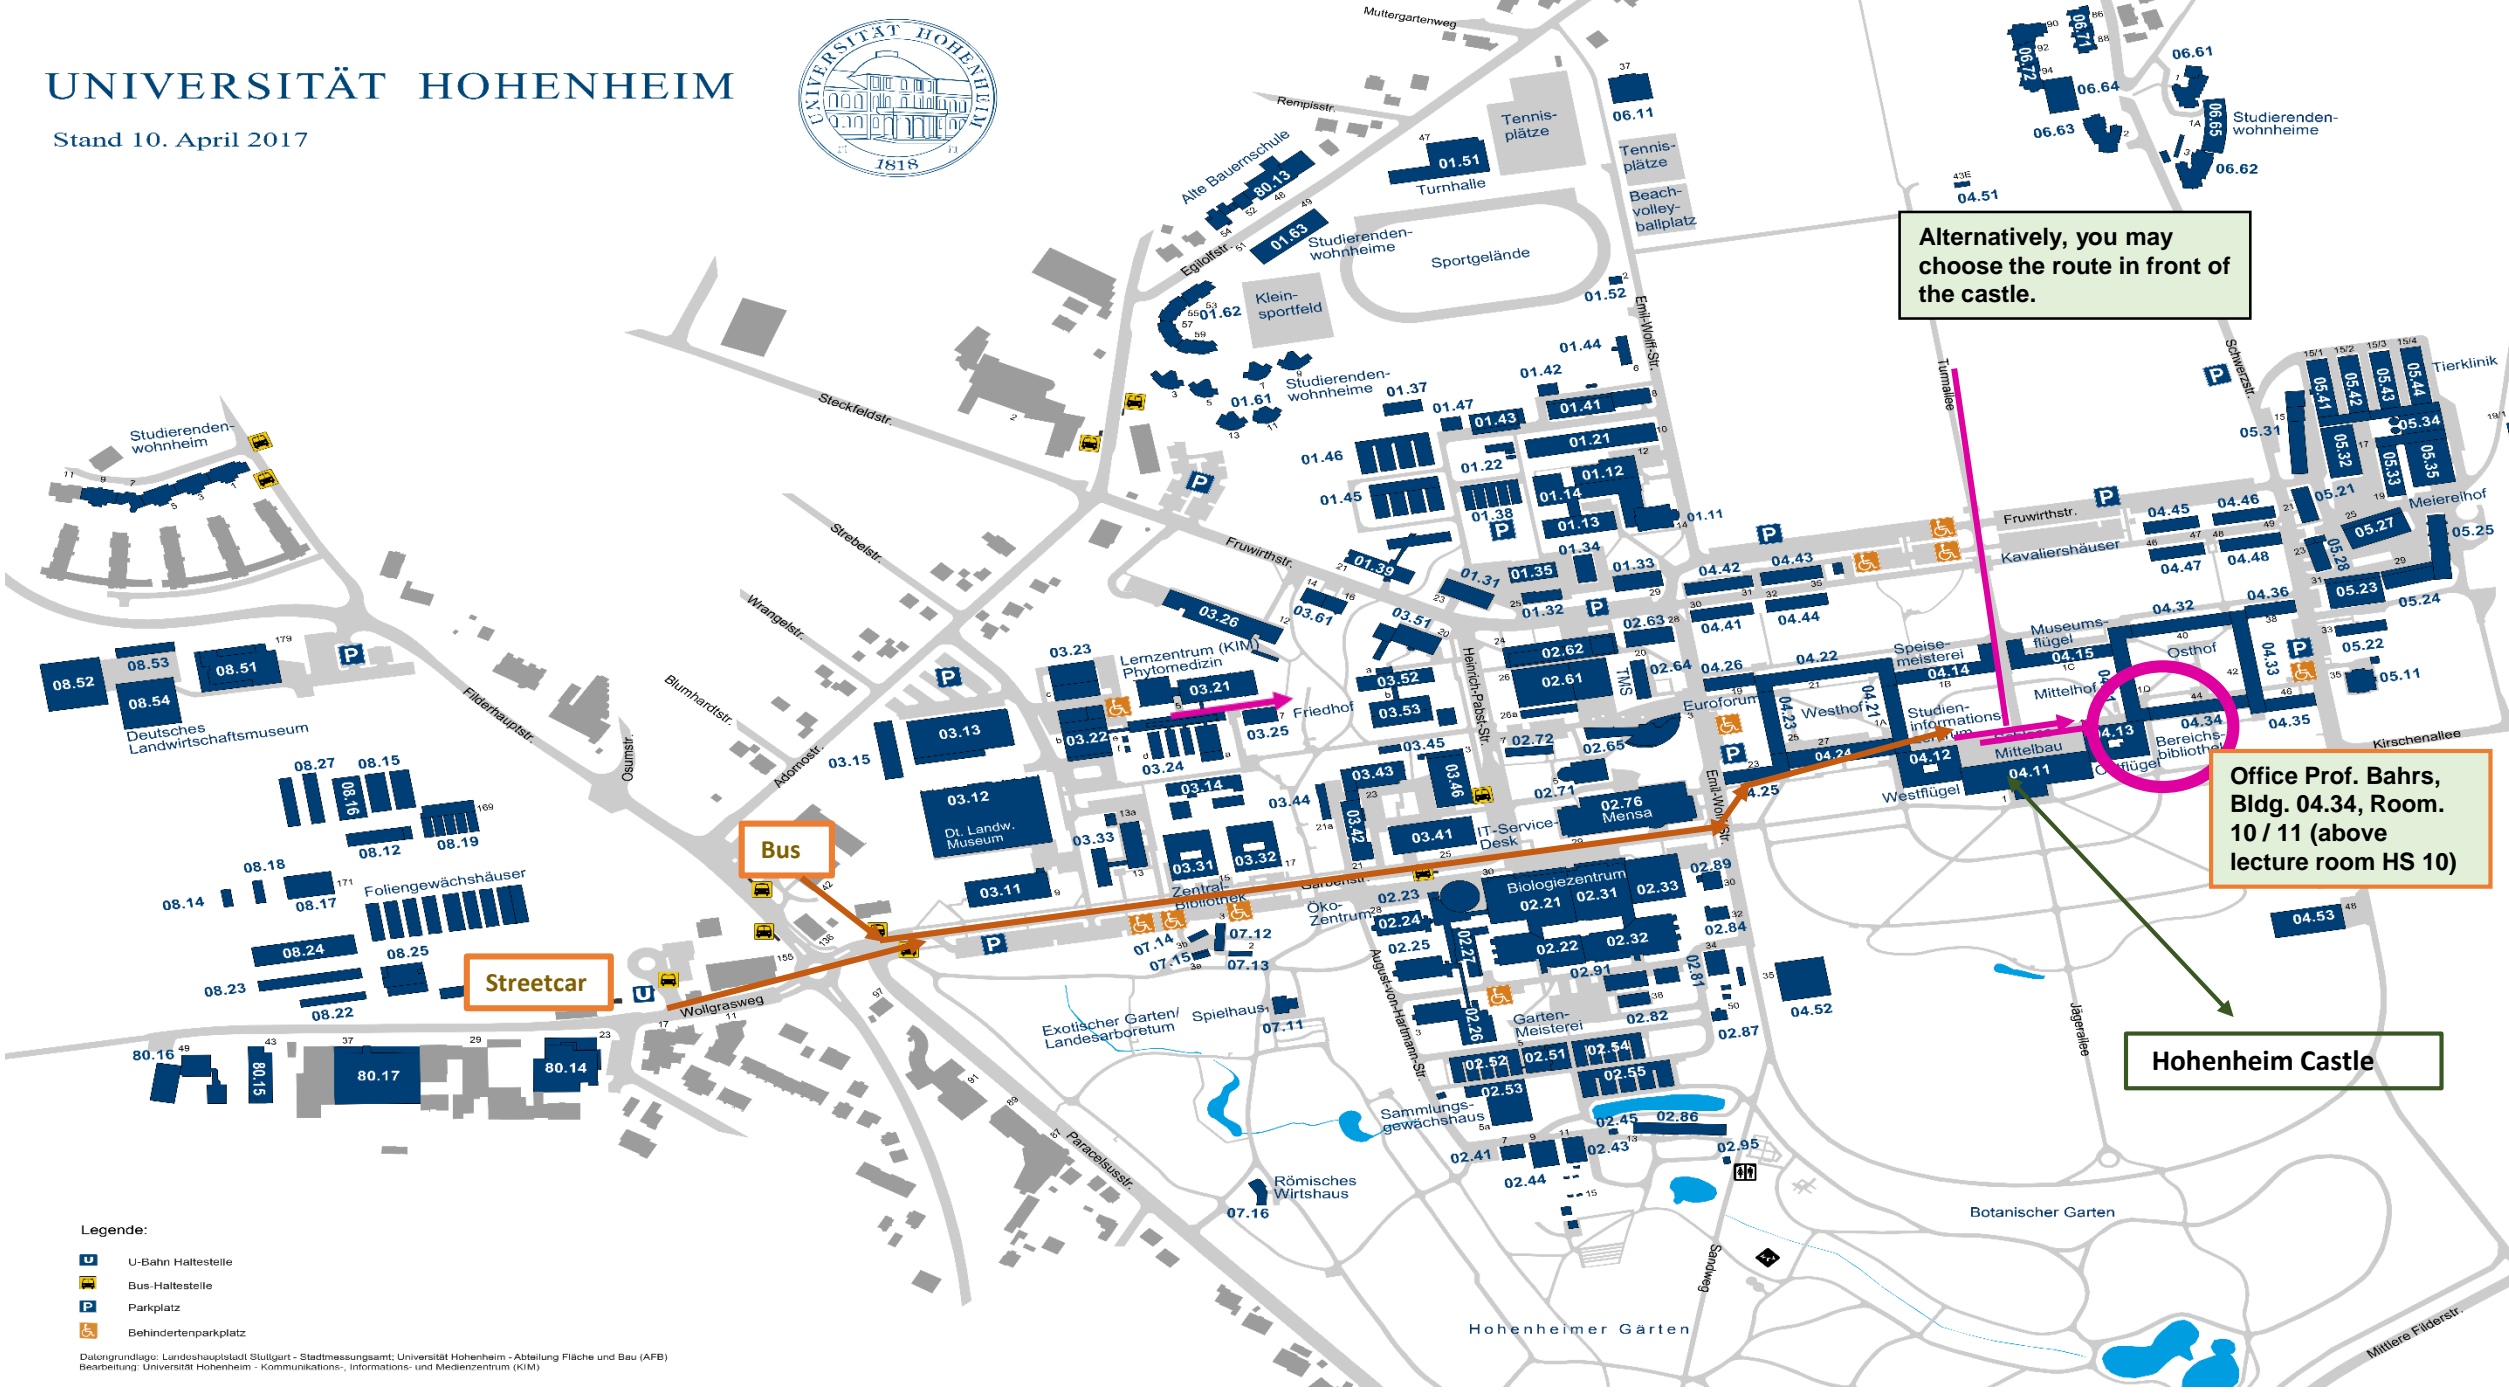

UNIVERSITÄT HOHENHEIM

Stand 10. April 2017

Alternativ können Sie den Weg vor dem Schloss nehmen.

Büro Prof. Bahrs, Geb. 04.34, Zi. 10/11 – über Hörsaal 10

Schloss Hohenheim

- Legende:
- U-Bahn Haltestelle
 - Bus-Haltestelle
 - Parkplatz
 - Behindertenparkplatz

UNIVERSITÄT HOHENHEIM

Stand 10. April 2017

Alternatively, you may choose the route in front of the castle.

Office Prof. Bahrs, Bldg. 04.34, Room. 10 / 11 (above lecture room HS 10)

Hohenheim Castle

- Legende:
- U-Bahn Haltestelle
 - Bus Haltestelle
 - Parkplatz
 - Behindertenparkplatz